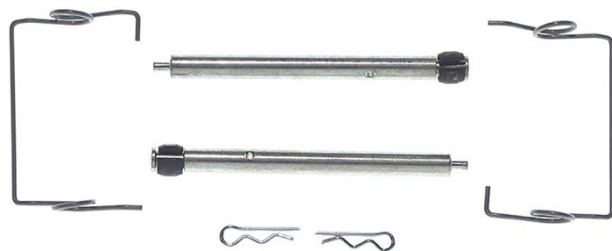

Dati tecnici accessorio pastiglia

Assale Posteriore

Tipo
FK - Kit di montaggio

Lunghezza
mm

Sistema frenante
Brembo

Codice EAN
8020584067802

Veicoli compatibili

RENAULT

21 Estate (K48_)	2.0 4x4	88	03/89 12/93
21 Estate (K48_)	2.1 D (K/S486)	48	10/86 09/90
21 Estate (K48_)	2.1 D (K/S48V, K/S48O)	53	08/89 12/92
21 Estate (K48_)	2.1 D (K480)	51	02/92 09/95
21 Estate (K48_)	2.1 Turbo-D (K48A, K48W, K487, K488)	65	10/86 11/93
21 Estate (K48_)	2.2 (K48K)	79	06/86 11/93
21 Estate (K48_)	2.2 4x4 (K48K)	79	06/86 12/93
21 Saloon (L48_)	1.4 (L48D)	51	06/88 10/93
21 Saloon (L48_)	2.0	86	04/86 06/89
21 Saloon (L48_)	2.0	76	04/88 06/89
21 Saloon (L48_)	2.0	78	05/91 10/93
21 Saloon (L48_)	2.0 (L483)	85	03/86 12/88
21 Saloon (L48_)	2.0 (L489)	75	03/86 10/93
21 Saloon (L48_)	2.0 (L48C)	88	03/86 12/93
21 Saloon (L48_)	2.0 (L48R)	99	02/90 06/94
21 Saloon (L48_)	2.0 4x4 (L48R)	99	12/89 02/94
21 Saloon (L48_)	2.0 Turbo (L485)	129	04/87 03/90
21 Saloon (L48_)	2.0 Turbo (L48L)	119	02/90 10/92
21 Saloon (L48_)	2.0 Turbo 4x4	129	08/89 10/93
21 Saloon (L48_)	2.0 Turbo 4x4 (L48L)	119	02/90 10/92
21 Saloon (L48_)	2.1 D (L480)	51	10/92 06/94
21 Saloon (L48_)	2.1 D (L486)	48	03/86 12/89
21 Saloon (L48_)	2.1 D (L48V, L48O)	53	05/89 06/94
21 Saloon (L48_)	2.1 TD	50	04/86 06/89
21 Saloon (L48_)	2.1 Turbo-D (L48A, L48W, L487, L488)	65	03/86 06/94
21 Saloon (L48_)	2.2	81	04/86 06/89
21 Saloon (L48_)	2.2 (L48K)	79	07/86 02/94
21 Saloon (L48_)	2.2 4x4 (L48K)	79	07/90 02/94
ESPACE III (JE0_)	1.9 dTi (JE0M)	72	02/99 10/02
ESPACE III (JE0_)	2.0 (JE0A)	84	11/96 10/00
ESPACE III (JE0_)	2.0 16V (JE0N, JE0L, JE02)	103	10/98 10/02