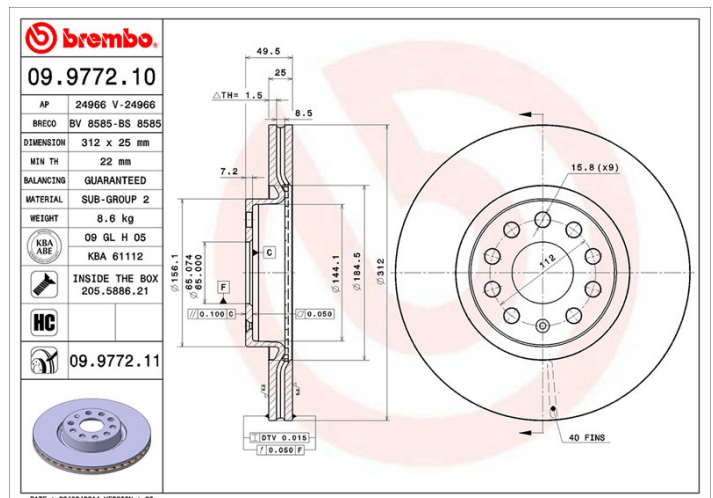

## Technical specifications

|                                      |                               |                                 |
|--------------------------------------|-------------------------------|---------------------------------|
| EAN code<br><b>8020584977217</b>     | Axle<br><b>Front</b>          | Diameter<br><b>312 mm</b>       |
| Thickness (TH)<br><b>25 mm</b>       | Height (A)<br><b>50 mm</b>    | Number of holes (C)<br><b>5</b> |
| Brake disc type<br><b>Ventilated</b> | Centering (B)<br><b>65 mm</b> | Min. thickness<br><b>22 mm</b>  |
| Tightening torque<br><b>120 Nm</b>   | Units per box<br><b>2</b>     |                                 |