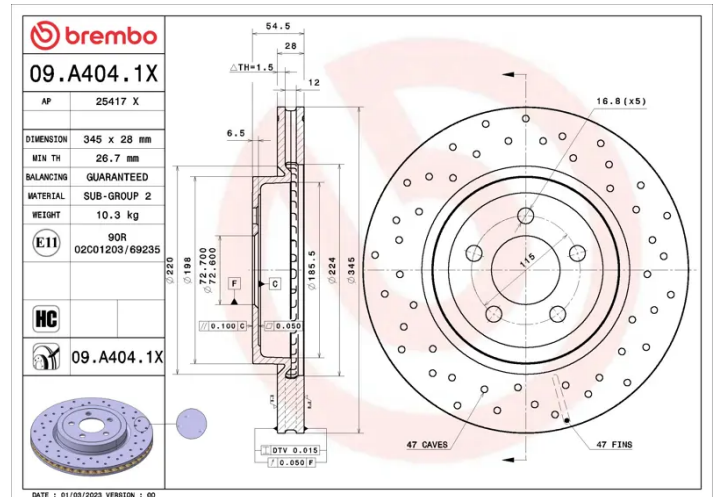

### Technical specifications

EAN code  
**8020584324516**

Axle  
**Front**

Diameter Ø  
**345 mm**

Thickness (TH)  
**28 mm**

Height (A)  
**54,5 mm**

Number of holes (C)  
**5**

Brake disc type  
**Ventilated**

Centering (B)  
**72,6 mm**

Min. thickness  
**26,7 mm**

COMPATIBLE VEHICLES