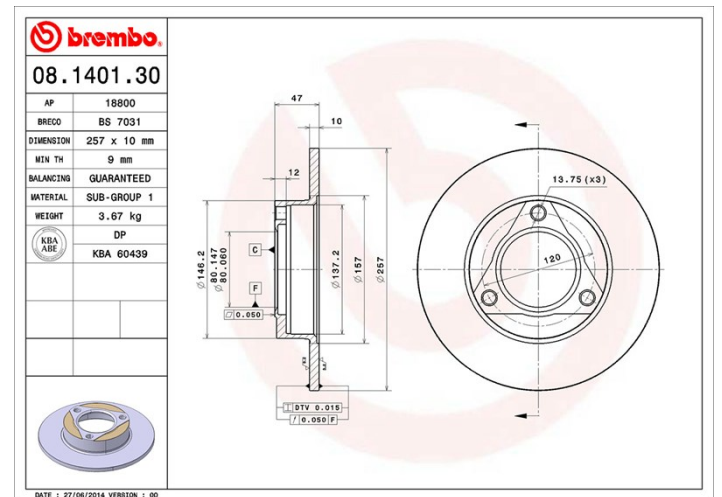

Dati tecnici disco

Assale Anteriore

Diametro
257 mm

Altezza totale (A)
47 mm

Diametro di centraggio (B)
80 mm

Numero fori (C)
3

Spessore (TH)
10 mm

Spessore min.
9 mm

Coppia di serraggio
85 Nm

Unità per scatola
2

Codice EAN
8020584140130

Codici marchi

Brembo
08.1401.30

AP
18800

Breco
BS 7031

Specifiche tecniche

304 (_04M_)	1.3 GL (M01)	48	09/72 10/79
304 (_04M_)	1.3 GT (A01)	48	10/69 09/75
304 (_04M_)	1.4 D (M20)	33	10/76 10/79
304 Break (_04D_)	1.1 (D11)	43	10/76 10/80
304 Break (_04D_)	1.3 (D01)	48	09/70 10/80
304 Break (_04D_)	1.4 D	33	10/76 10/79
304 Convertible (_04B_)	1.3 (B01)	48	03/70 09/73
304 Convertible (_04B_)	1.3 (B02)	55	09/72 07/76
304 Coupe (_04C_)	1.3 (C01)	48	03/70 09/73
304 Coupe (_04C_)	1.3 (C02)	55	03/72 04/75