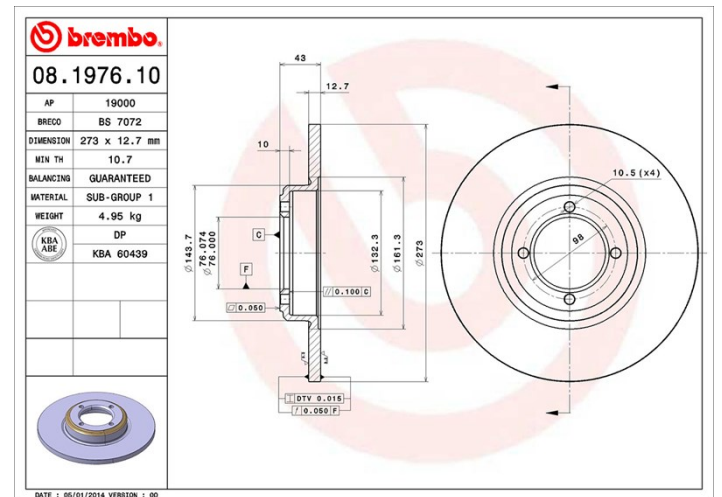

Dati tecnici disco

Assale Anteriore

Diametro
273 mm

Altezza totale (A)
43 mm

Diametro di centraggio (B)
76 mm

Numero fori (C)
4

Spessore (TH)
12,7 mm

Spessore min.
10,7 mm

Coppia di serraggio 
85 Nm

Unità per scatola
2

Codice EAN
8020584197615

Codici marchi

Brembo
08.1976.10

AP
19000

Breco
BS 7072

Specifiche tecniche

504 (A_, M_)	2.1 D	49	09/79 08/82
504 (A_, M_)	2.1 D (A20, M20)	48	02/71 07/86
504 (A_, M_)	2.3 D (A40, A45)	51	07/75 12/83
504 Break (D_, F_)	1.8 (F01, E01)	54	04/71 07/86
504 Break (D_, F_)	2.0 (D11, F11)	68	04/71 07/86
504 Break (D_, F_)	2.1 D (E20, F20)	48	04/71 07/86
504 Break (D_, F_)	2.3 D (D40, F40)	51	07/75 07/86
504 Convertible	2.0	78	08/82 08/84
504 Convertible	2.0	75	10/74 08/82
504 Coupe	2.0	78	08/82 08/84
504 Coupe	2.0	75	10/74 08/82
504 Pickup	2.5 D	55	08/90 10/99
504 Pickup (E_)	1.6	46	01/80 06/87
504 Pickup (E_)	1.8	53	07/87 12/89
504 Pickup (E_)	1.8	55	08/81 10/86
504 Pickup (E_)	1.9 D	40	01/80 12/89
504 Pickup (E_)	1.9 D	41	08/81 10/86
504 Pickup (E_)	2.3 D	51	01/80 12/89
505 (551A)	1.8	60	01/82 10/85
505 (551A)	1.8	55	06/81 10/85
505 (551A)	1.8	62	09/85 10/86
505 (551A)	2.0	79	05/79 03/82
505 (551A)	2.0	69	09/83 09/85
505 (551A)	2.0	72	09/85 09/95
505 (551A)	2.0	71	11/80 12/85
505 (551A)	2.0 GTi	83	10/89 08/91
505 (551A)	2.0 TI,STI	81	08/79 10/86
505 (551A)	2.2	89	10/85 08/91
505 (551A)	2.2	84	03/86 12/93
505 (551A)	2.2	85	05/81 10/84
505 (551A)	2.2 GTI	90	08/83 12/93