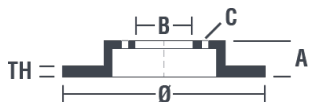

Dati tecnici disco

Assale Anteriore

Diametro
213 mm

Altezza totale (A)
61,1 mm

Diametro di centraggio (B)
55,5 mm

Numero fori (C)
4

Spessore (TH)
9,5 mm

Spessore min.
8,6 mm

Coppia di serraggio
Nm

Unità per scatola
2

Codice EAN
8020584198025

Codici marchi

Brembo
08.1980.20

AP
14030

Breco
BS 7074

Specifiche tecniche

Veicoli compatibili

INNOCENTI

Modello	Tipo	kW/CV	Anno
MINI	1.0	32/44	05/74 02/82
MINI	1.0	35/48	05/74 02/82
MINI	1.0	39/53	05/74 02/82
MINI	1.3	47/64	08/76 02/82
MINI	1.3 De Tomaso	51/69	08/76 02/82

Codici OE

Codici OE compatibili

INNOCENTI

39726321