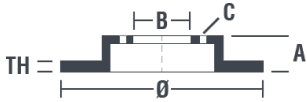

Dati tecnici disco

Assale Posteriore

Diametro
233 mm

Altezza totale (A)
78 mm

Diametro di centraggio (B)
39,8 mm

Numero fori (C)
4

Spessore (TH)
9 mm

Spessore min.
7,8 mm

Coppia di serraggio 
Nm

Unità per scatola
2

Codice EAN
8020584216309

Codici marchi

Brembo
08.2163.08

AP
14034

Breco
BS 7292

Specifiche tecniche