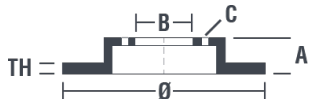

Dati tecnici disco

Assale Posteriore

Diametro
233 mm

Altezza totale (A)
82 mm

Diametro di centraggio (B)
39,8 mm

Numero fori (C)
4

Spessore (TH)
9 mm

Spessore min.
7,8 mm

Coppia di serraggio
Nm

Unità per scatola
2

Codice EAN
8020584012093

Codici marchi

Brembo
08.2163.18

AP
14035

Breco
BS 7319

Specifiche tecniche

Veicoli compatibili

ALFA ROMEO

Modello	Tipo	kW	Anno
ALFASUD (901_)	1.2 (901.D0, 901.D1)	46	06/72 09/84
ALFASUD (901_)	1.2 (901.D5)	44	03/80 09/84
ALFASUD (901_)	1.2 ti	50	11/73 09/84
ALFASUD (901_)	1.3 SC/ti Super	55	09/77 09/84
ALFASUD (901_)	1.3 Super (901.F2)	51	01/79 09/84
ALFASUD (901_)	1.3 ti (901.G0)	55	09/77 09/84
ALFASUD (901_)	1.3 ti (901.G4)	63	03/80 12/84
ALFASUD (901_)	1.5 ti	70	03/80 12/84
ALFASUD (901_)	1.5 ti (901.F1, 901.F4, 901.G1)	61	01/79 09/84
ALFASUD (901_)	1.5 ti Sprint	77	01/83 12/84