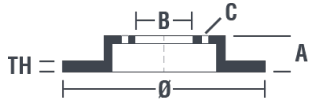

Dati tecnici disco

Assale Anteriore, Posteriore

Diametro
254 mm

Altezza totale (A)
40 mm

Diametro di centraggio (B)
84 mm

Numero fori (C)
3

Spessore (TH)
12 mm

Spessore min.
11 mm

Coppia di serraggio
Nm

Unità per scatola
2

Codice EAN
8020584228418

Codici marchi

Brembo
08.2284.10

AP
14040

Breco
BS 7106

Specifiche tecniche

Veicoli compatibili

ALPINE

Modello	Tipo	kW	Anno
A310	1.6	93	01/71 12/77
A310	1.6 Injection	94	01/76 12/77
A310	1.7	70	01/71 12/77

RENAULT

Modello	Tipo	kW	Anno
16 (115_)	1.5	40	09/65 10/75
16 (115_)	1.6 TA	52	01/69 08/80
16 (115_)	1.6 TL	40	07/75 08/80
16 (115_)	1.6 TL (1152, 1153, 1157)	48	01/71 08/80
16 (115_)	1.6 TS (1151, 1154)	61	09/68 08/80