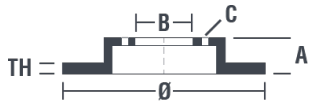

Dati tecnici disco

Assale Anteriore, Posteriore

Diametro
269 mm

Altezza totale (A)
66 mm

Diametro di centraggio (B)
86 mm

Numero fori (C)
4

Spessore (TH)
10,5 mm

Spessore min.
9,5 mm

Coppia di serraggio
120 Nm

Unità per scatola
2

Codice EAN
8020584228616