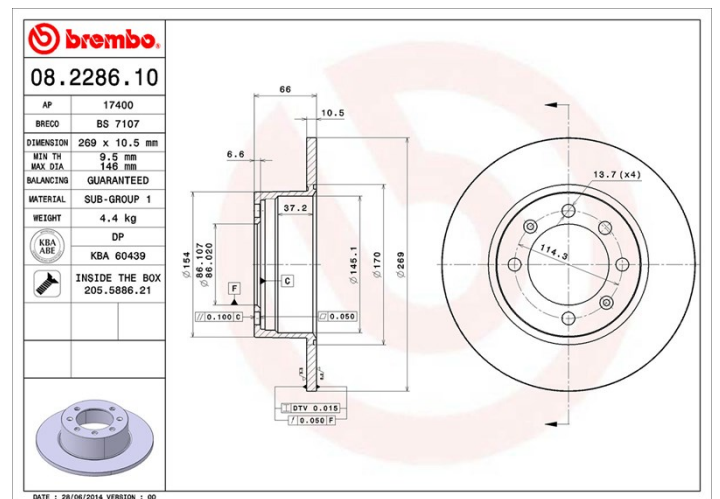

## Dati tecnici disco

**Assale** Anteriore, Posteriore

**Diametro**  
269 mm

**Altezza totale (A)**  
66 mm

**Diametro di centraggio (B)**  
86 mm

**Numero fori (C)**  
4

**Spessore (TH)**  
10,5 mm

**Spessore min.**  
9,5 mm

**Coppia di serraggio**   
120 Nm

**Unità per scatola**  
2

**Codice EAN**  
8020584228616

## Specifiche tecniche