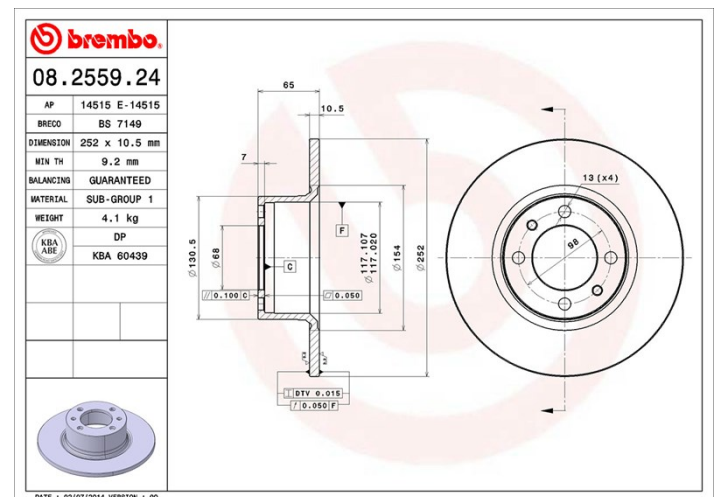

Dati tecnici disco

Assale Anteriore

Diametro
252 mm

Altezza totale (A)
65 mm

Diametro di centraggio (B)
68 mm

Numero fori (C)
4

Spessore (TH)
10,5 mm

Spessore min.
9,2 mm

Coppia di serraggio
75 Nm

Unità per scatola
2

Codice EAN
8020584013427

Codici marchi

Brembo
08.2559.24

AP
14515 E

Breco
BS 7149

Specifiche tecniche