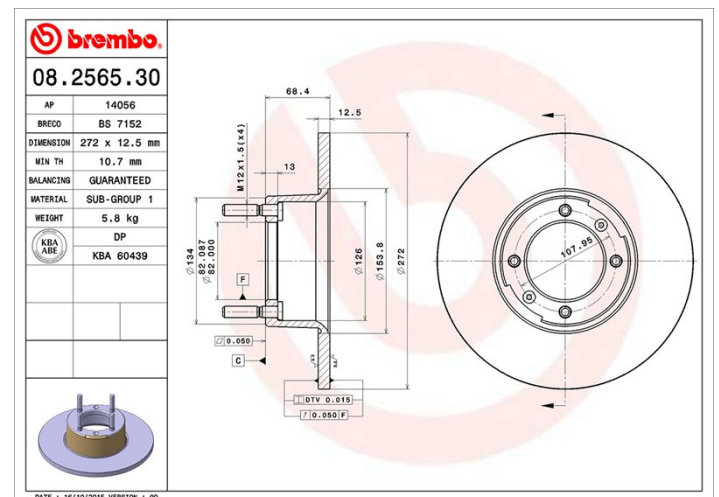

Dati tecnici disco

Assale Anteriore

Diametro
272 mm

Altezza totale (A)
68,4 mm

Diametro di centraggio (B)
82 mm

Numero fori (C)
4

Spessore (TH)
12,6 mm

Spessore min.
10,7 mm

Coppia di serraggio
Nm

Unità per scatola
2

Codice EAN
8020584256534

Codici marchi

Brembo
08.2565.30

AP
14056

Breco
BS 7152

Specifiche tecniche

Veicoli compatibili

ALFA ROMEO

Modello	Tipo	kW	Anno
1750-2000 (105_)	2000 (105)	97	10/71 07/75
SPIDER (105_)	2000	96	01/71 12/77
SPIDER (115_)	2000	93	01/77 12/93
SPIDER (115_)	2000	88	01/90 12/93
SPIDER (115_)	2000	85	08/86 12/90
SPIDER (115_)	2000	92	08/86 12/90