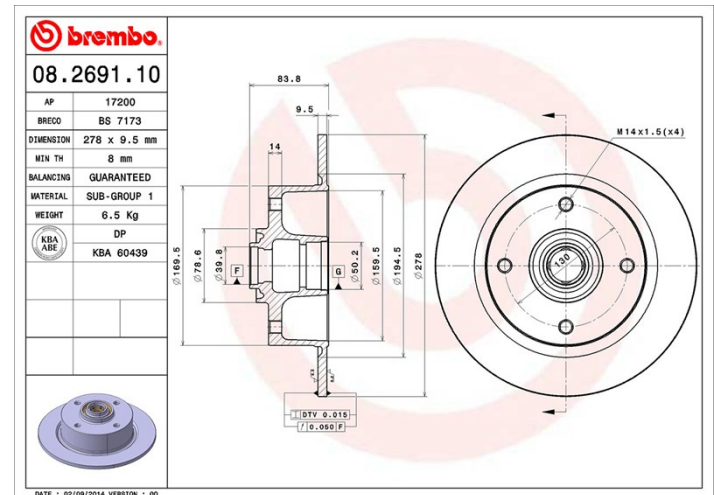

Dati tecnici disco

Assale Anteriore

Diametro
278 mm

Altezza totale (A)
83,8 mm

Diametro di centraggio (B)
39,8 mm

Numero fori (C)
4

Spessore (TH)
9,5 mm

Spessore min.
8 mm

Coppia di serraggio 
Nm

Unità per scatola
2

Codice EAN
8020584269114

Codici marchi

Brembo
08.2691.10

AP
17200

Breco
BS 7173

Specifiche tecniche