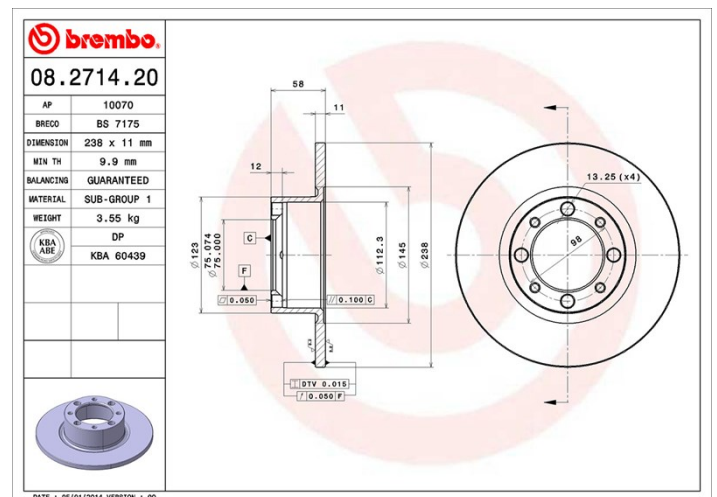

Dati tecnici disco

Assale Anteriore

Diametro
238 mm

Altezza totale (A)
58 mm

Diametro di centraggio (B)
75 mm

Numero fori (C)
4

Spessore (TH)
11 mm

Spessore min.
9,9 mm

Coppia di serraggio
85 Nm

Unità per scatola
2

Codice EAN
8020584271421

Codici marchi

Brembo
08.2714.20

AP
10070

Breco
BS 7175

Specifiche tecniche