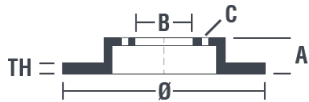

Dati tecnici disco

Assale Posteriore

Diametro
224 mm

Altezza totale (A)
56,5 mm

Diametro di centraggio (B)
71 mm

Numero fori (C)
4

Spessore (TH)
7 mm

Spessore min.
5 mm

Coppia di serraggio
Nm

Unità per scatola
2

Codice EAN
8020584013434