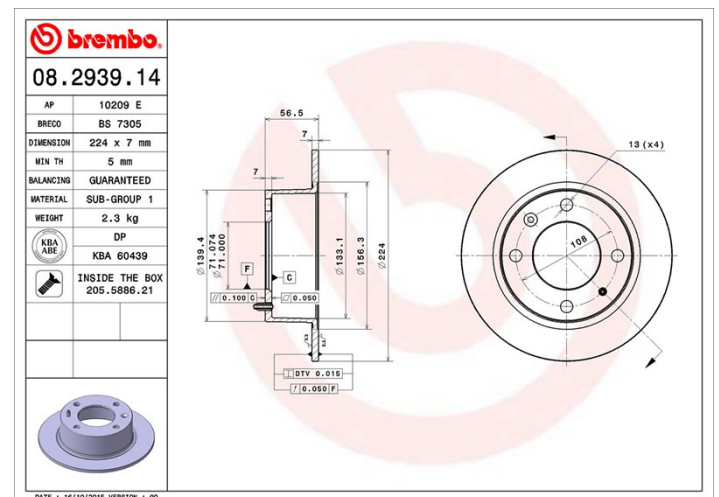

Dati tecnici disco

Assale Posteriore

Diametro
224 mm

Altezza totale (A)
56,5 mm

Diametro di centraggio (B)
71 mm

Numero fori (C)
4

Spessore (TH)
7 mm

Spessore min.
5 mm

Coppia di serraggio
Nm

Unità per scatola
2

Codice EAN
8020584013434

Codici marchi

Brembo
08.2939.14

AP
10209 E

Breco
BS 7305

Specifiche tecniche