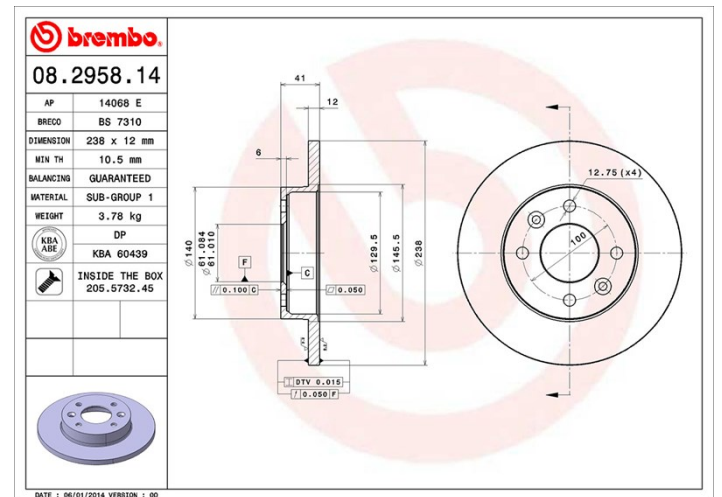

Dati tecnici disco

Assale Anteriore	Diametro 238 mm
Altezza totale (A) 41 mm	Diametro di centraggio (B) 61 mm
Numero fori (C) 4	Spessore (TH) 12 mm
Spessore min. 10,5 mm	Coppia di serraggio
Unità per scatola 2	Codice EAN 8020584013007

Codici marchi

Brembo 08.2958.14	AP 14068 E	Breco BS 7310
-----------------------------	----------------------	-------------------------

Specifiche tecniche

Disco con viti di fissaggio

Inserendo la vite di fissaggio nella confezione del disco, Brembo fornisce un aiuto in più al meccanico qualora la vite originale fosse arrugginita o usurata a tal punto da impedirne o renderne difficoltoso il riutilizzo.