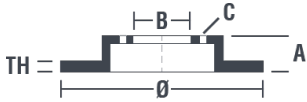

Codici marchi

Brembo 08.2958.14	AP 14068 E	Breco BS 7310
-----------------------------	----------------------	-------------------------

Specifiche tecniche

Disco con viti di fissaggio

Inserendo la vite di fissaggio nella confezione del disco, Brembo fornisce un aiuto in più al meccanico qualora la vite originale fosse arrugginita o usurata a tal punto da impedirne o renderne difficoltoso il riutilizzo.