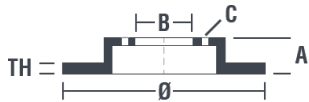

Dati tecnici disco

Assale Anteriore, Posteriore

Diametro
247 mm

Altezza totale (A)
34 mm

Diametro di centraggio (B)
66 mm

Numero fori (C)
4

Spessore (TH)
10 mm

Spessore min.
8 mm

Coppia di serraggio
90 Nm

Unità per scatola
2

Codice EAN
8020584298510