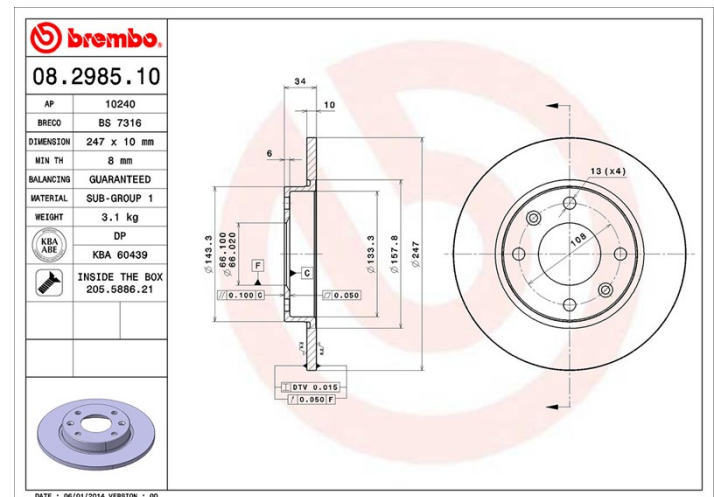

Dati tecnici disco

Assale Anteriore, Posteriore

Diametro
247 mm

Altezza totale (A)
34 mm

Diametro di centraggio (B)
66 mm

Numero fori (C)
4

Spessore (TH)
10 mm

Spessore min.
8 mm

Coppia di serraggio
90 Nm

Unità per scatola
2

Codice EAN
8020584298510

Codici marchi

Brembo
08.2985.10

AP
10240

Breco
BS 7316

Specifiche tecniche