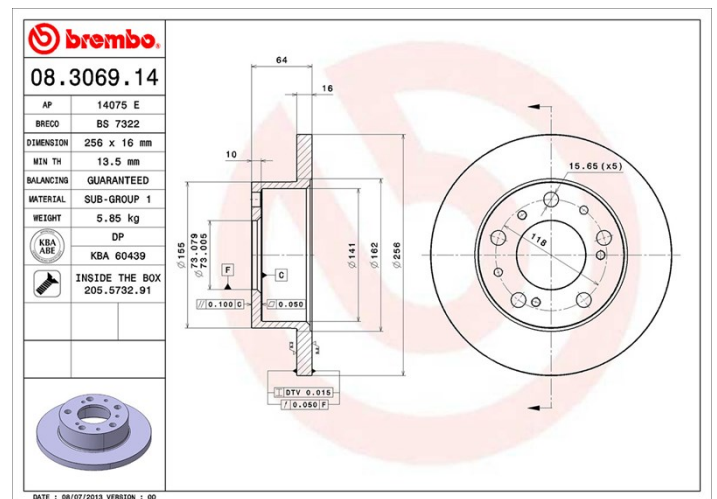

Dati tecnici disco

Assale Anteriore	Diametro 256 mm
Altezza totale (A) 64 mm	Diametro di centraggio (B) 73 mm
Numero fori (C) 5	Spessore (TH) 16 mm
Spessore min. 13,5 mm	Coppia di serraggio
Unità per scatola 2	Codice EAN 8020584012277

Codici marchi

Brembo 08.3069.14	AP 14075 E	Breco BS 7322
-----------------------------	----------------------	-------------------------

Specifiche tecniche

Disco con viti di fissaggio

Inserendo la vite di fissaggio nella confezione del disco, Brembo fornisce un aiuto in più al meccanico qualora la vite originale fosse arrugginita o usurata a tal punto da impedirne o renderne difficoltoso il riutilizzo.