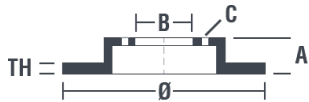

Codici marchi

Brembo 08.3069.14	AP 14075 E	Breco BS 7322
-----------------------------	----------------------	-------------------------

Specifiche tecniche

Disco con viti di fissaggio

Inserendo la vite di fissaggio nella confezione del disco, Brembo fornisce un aiuto in più al meccanico qualora la vite originale fosse arrugginita o usurata a tal punto da impedirne o renderne difficoltoso il riutilizzo.