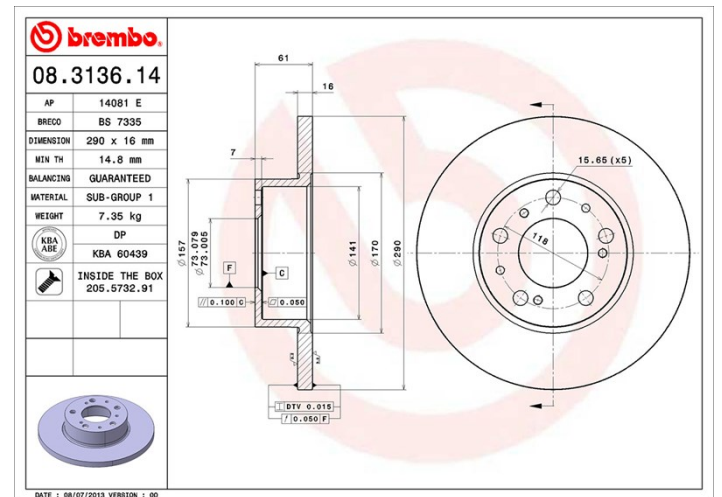

Dati tecnici disco

Assale Anteriore	Diametro 290 mm
Altezza totale (A) 61 mm	Diametro di centraggio (B) 73 mm
Numero fori (C) 5	Spessore (TH) 16 mm
Spessore min. 14,8 mm	Coppia di serraggio Nm
Unità per scatola 2	Codice EAN 8020584013458

Codici marchi

Brembo 08.3136.14	AP 14081 E	Breco BS 7335
-----------------------------	----------------------	-------------------------

Specifiche tecniche

Disco con viti di fissaggio

Inserendo la vite di fissaggio nella confezione del disco, Brembo fornisce un aiuto in più al meccanico qualora la vite originale fosse arrugginita o usurata a tal punto da impedirne o renderne difficoltoso il riutilizzo.