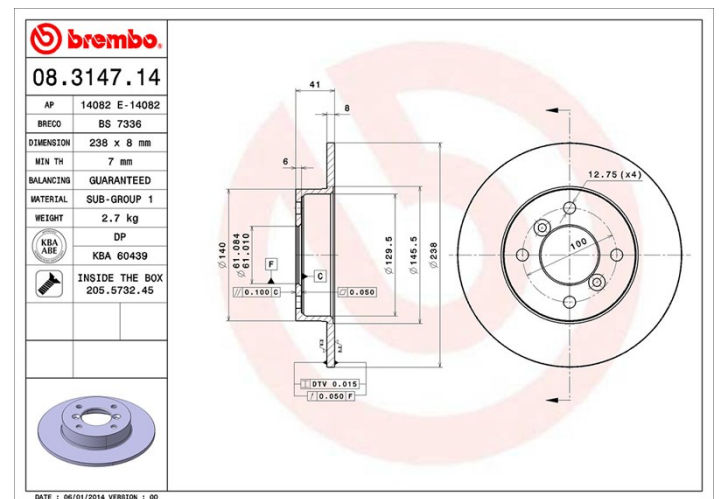

Dati tecnici disco

Assale Anteriore

Diametro
238 mm

Altezza totale (A)
41 mm

Diametro di centraggio (B)
61 mm

Numero fori (C)
4

Spessore (TH)
8 mm

Spessore min.
7 mm

Coppia di serraggio
90 Nm

Unità per scatola
2

Codice EAN
8020584013090

Codici marchi

Brembo
08.3147.14

AP
14082 E

Breco
BS 7336

Specifiche tecniche