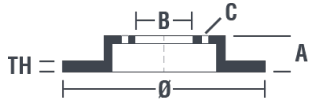

Dati tecnici disco

Assale Anteriore

Diametro
226,5 mm

Altezza totale (A)
44,3 mm

Diametro di centraggio (B)
92 mm

Numero fori (C)
4

Spessore (TH)
9,6 mm

Spessore min.
9 mm

Coppia di serraggio
Nm

Unità per scatola
2

Codice EAN
8020584328217

Codici marchi

Brembo
08.3282.10

AP
10074

Breco
BS 7191

Specifiche tecniche

Veicoli compatibili

HONDA			
Modello	Tipo	kW	Anno
CIVIC I Hatchback (SB)	1200 (SB1)	40	07/72 02/77
CIVIC I Hatchback (SB)	1200 (SB2)	40	03/77 12/80
CIVIC I Hatchback (SB)	1200 (SB2)	44	09/77 12/80
CIVIC II Hatchback (SS, SL)	1300 L (SS)	44	09/79 09/83

Codici OE

Codici OE compatibili

HONDA

45251634920