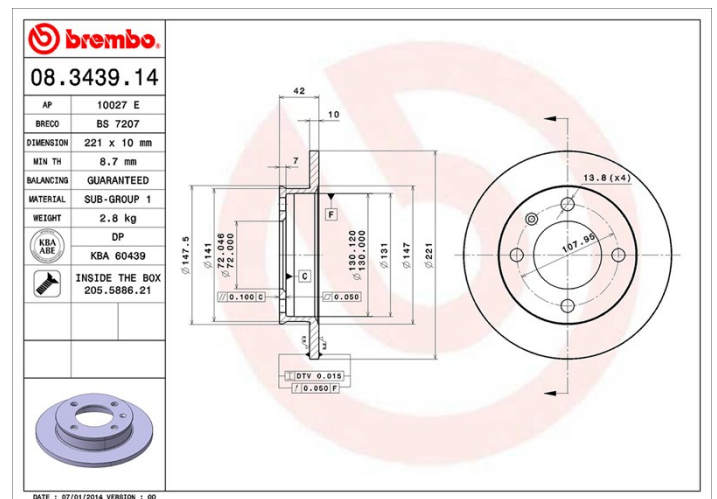

Dati tecnici disco

Assale Anteriore	Diametro 221 mm
Altezza totale (A) 42 mm	Diametro di centraggio (B) 72 mm
Numero fori (C) 4	Spessore (TH) 10 mm
Spessore min. 8,7 mm	Coppia di serraggio 85 Nm
Unità per scatola 2	Codice EAN 8020584013465

Codici marchi

Brembo
08.3439.14

AP
10027 E

Breco
BS 7207

Specifiche tecniche

Disco con viti di fissaggio

Inserendo la vite di fissaggio nella confezione del disco, Brembo fornisce un aiuto in più al meccanico qualora la vite originale fosse arrugginita o usurata a tal punto da impedirne o renderne difficoltoso il riutilizzo.