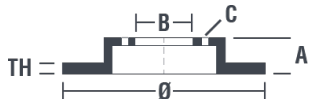

Coppia di serraggio 
Nm

Unità per scatola
2

Codice EAN
8020584344910

Codici marchi

Brembo
08.3449.10

AP
14086

Breco
BS 7210

Specifiche tecniche