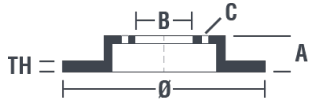

Dati tecnici disco

Assale Anteriore

Diametro
250 mm

Altezza totale (A)
54 mm

Diametro di centraggio (B)
72 mm

Numero fori (C)
4

Spessore (TH)
12,6 mm

Spessore min.
10,7 mm

Coppia di serraggio
Nm

Unità per scatola
2

Codice EAN
8020584389416

Codici marchi

Brembo
08.3894.10

AP
14092

Breco
BS 7228

Specifiche tecniche

Veicoli compatibili

ALFA ROMEO			
Modello	Tipo	kW	Anno
75 (162B_)	1.6	76	05/85 09/89
75 (162B_)	1.6 (162.B2B, 162.B2C)	81	05/85 09/89
75 (162B_)	1.6 Cat (162.B2B, 162.B2C)	81	05/89 02/92
75 (162B_)	1.8 (162.B1A, 162.B1B)	85	09/85 06/89
75 (162B_)	1.8 (162.B1H)	90	08/89 02/92
75 (162B_)	1.8 (162.B1H)	95	08/89 02/92
75 (162B_)	1.8 (162.B1L, 162.B1F)	88	09/88 02/92
75 (162B_)	2.0 TD (162.BD, 162.BG)	70	05/85 09/92
GIULIETTA (116_)	1.3 (116.44A)	66	10/77 06/83
GIULIETTA (116_)	1.6 (116.50B)	79	10/77 04/85