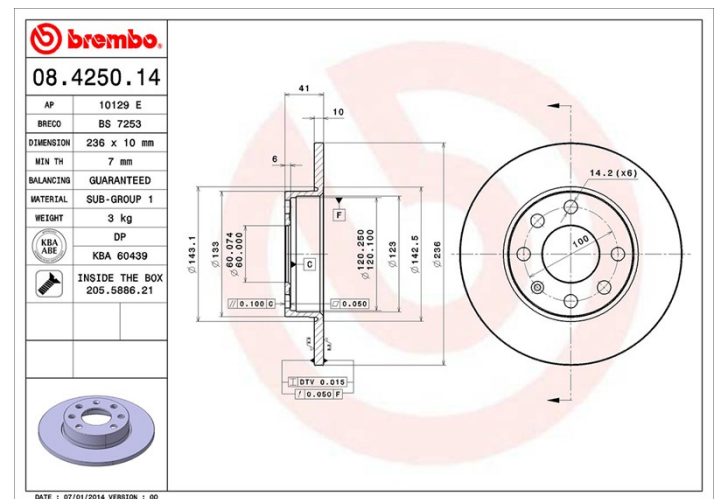

Dati tecnici disco

Assale Anteriore

Diametro
236 mm

Altezza totale (A)
41 mm

Diametro di centraggio (B)
60 mm

Numero fori (C)
4

Spessore (TH)
10 mm

Spessore min.
7 mm

Coppia di serraggio
110 Nm

Unità per scatola
2

Codice EAN
8020584013168

Codici marchi

Brembo
08.4250.14

AP
10129 E

Breco
BS 7253

Specifiche tecniche