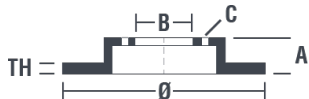

Dati tecnici disco

Assale Anteriore

Diametro
240 mm

Altezza totale (A)
27 mm

Diametro di centraggio (B)
75 mm

Numero fori (C)
4

Spessore (TH)
12,7 mm

Spessore min.
11,7 mm

Coppia di serraggio
Nm

Unità per scatola
2

Codice EAN
8020584425114

Codici marchi

Brembo
08.4251.10

AP
14103

Breco
BS 7252

Specifiche tecniche

Veicoli compatibili

TALBOT			
Modello	Tipo	kW	Anno
1307-1510	1510 1.6	66	07/81 06/82
1307-1510	Simca 1510 1.4	55	01/80 04/81
1307-1510	Simca 1510 1.4	63	01/80 04/81
1307-1510	Simca 1510 1.4	51	01/80 04/84
1307-1510	Simca 1510 1.6	54	11/80 12/83
SOLARA	1.3	40	02/80 07/86
SOLARA	1.6	65	02/80 06/81
SOLARA	1.6	51	07/82 04/84
SOLARA	1.6	66	09/81 07/86
SOLARA	1.6	54	09/81 10/84