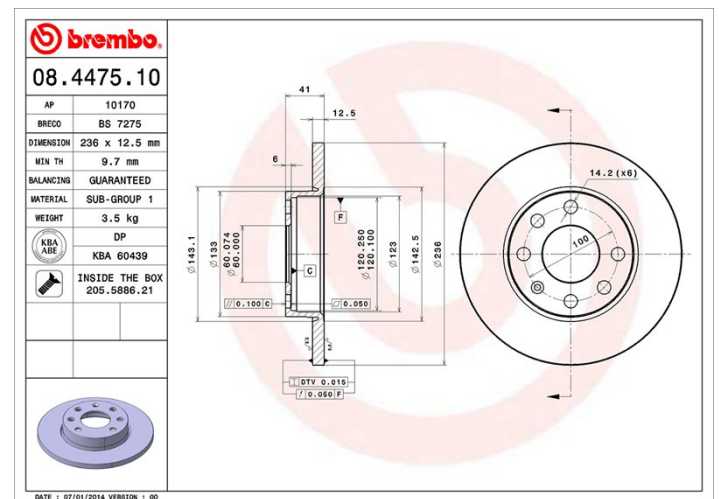

## Dati tecnici disco

**Assale** Anteriore

**Diametro**  
236 mm

**Altezza totale (A)**  
41 mm

**Diametro di centraggio (B)**  
60 mm

**Numero fori (C)**  
4

**Spessore (TH)**  
12,5 mm

**Spessore min.**  
9,7 mm

**Coppia di serraggio**   
110 Nm

**Unità per scatola**  
2

**Codice EAN**  
8020584447512

## Specifiche tecniche