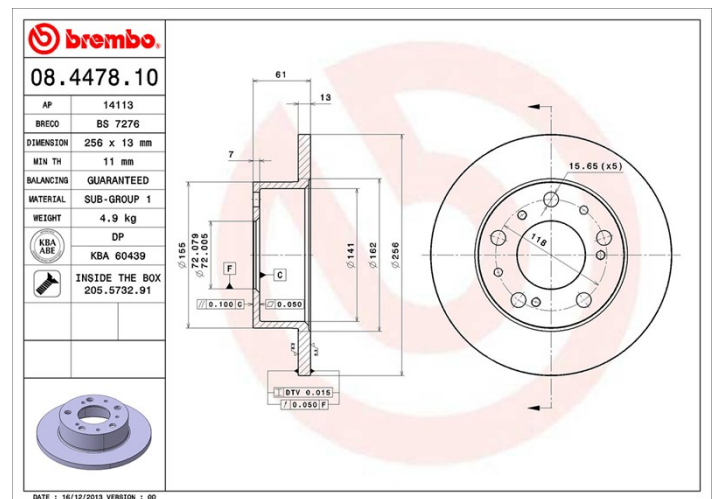

## Dati tecnici disco

**Assale** Anteriore

**Diametro**  
256 mm

**Altezza totale (A)**  
61 mm

**Diametro di centraggio (B)**  
72 mm

**Numero fori (C)**  
5

**Spessore (TH)**  
13 mm

**Spessore min.**  
11 mm

**Coppia di serraggio**   
Nm

**Unità per scatola**  
2

**Codice EAN**  
8020584447819

## Specifiche tecniche