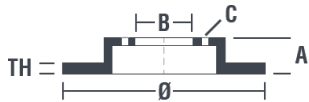

Dati tecnici disco

Assale Anteriore

Diametro
256 mm

Altezza totale (A)
61 mm

Diametro di centraggio (B)
72 mm

Numero fori (C)
5

Spessore (TH)
13 mm

Spessore min.
11 mm

Coppia di serraggio
Nm

Unità per scatola
2

Codice EAN
8020584447819