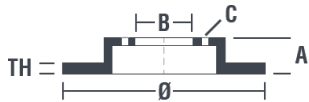

Dati tecnici disco

Assale Anteriore

Diametro
238 mm

Altezza totale (A)
41 mm

Diametro di centraggio (B)
78 mm

Numero fori (C)
4

Spessore (TH)
12 mm

Spessore min.
10,5 mm

Coppia di serraggio
Nm

Unità per scatola
2

Codice EAN
8020584448014

Codici marchi

Brembo
08.4480.10

AP
14114

Breco
BS 7277

Specifiche tecniche

Disco con viti di fissaggio

Inserendo la vite di fissaggio nella confezione del disco, Brembo fornisce un aiuto in più al meccanico qualora la vite originale fosse arrugginita o usurata a tal punto da impedirne o renderne difficoltoso il riutilizzo.

Veicoli compatibili

RENAULT

Modello	Tipo	kW	Anno
9 (L42_)	1.1 (L421)	35	09/81 05/87
9 (L42_)	1.4 (L422, L42C)	44	12/81 12/88
9 (L42_)	1.4 (L423)	53	09/81 12/85
9 (L42_)	1.4 (L423, L42R)	49	09/85 12/88
9 (L42_)	1.4 Automatik (L423)	50	09/81 12/85

Codici OE

Codici OE compatibili

RENAULT

7700677045