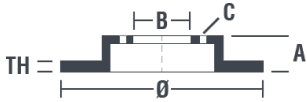

Dati tecnici disco

Assale Anteriore

Diametro
253,5 mm

Altezza totale (A)
47,8 mm

Diametro di centraggio (B)
75 mm

Numero fori (C)
4

Spessore (TH)
12,5 mm

Spessore min.
10,5 mm

Coppia di serraggio 
Nm

Unità per scatola
2

Codice EAN
8020584475218

Codici marchi

Brembo
08.4752.10

AP
14119

Breco
BS 7341

Specifiche tecniche