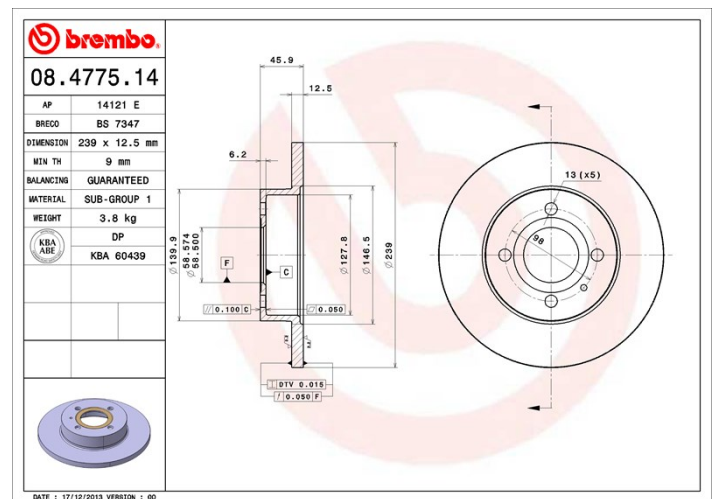

Dati tecnici disco

Assale Anteriore

Diametro
239 mm

Altezza totale (A)
46 mm

Diametro di centraggio (B)
58,5 mm

Numero fori (C)
4

Spessore (TH)
12,6 mm

Spessore min.
9 mm

Coppia di serraggio
98 Nm

Unità per scatola
2

Codice EAN
8020584012314

Codici marchi

Brembo
08.4775.14

AP
14121 E

Breco
BS 7347

Specifiche tecniche

Veicoli compatibili

ALFA ROMEO

Modello	Tipo	kW	Anno
33 (905_)	1.2 (905.A)	50	06/83 12/89
33 (905_)	1.3	58	05/83 12/89
33 (905_)	1.3 (905.A1A, 905.A1C, 905.A1D, 905.A1F, 905.A1H)	63	10/84 12/89
33 (905_)	1.3 (905.A1B, 905.A1C, 905.A1G)	55	06/83 12/89
33 (905_)	1.5	70	05/83 12/93
33 (905_)	1.5 (905.A2)	75	07/86 12/89
33 (905_)	1.5 (905.A2G)	66	06/83 12/86
33 (905_)	1.5 4x4 (905.A2)	75	07/86 12/89
33 (905_)	1.5 4x4 (905.A2A)	70	01/84 12/89