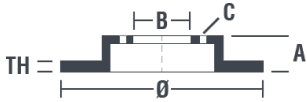

Dati tecnici disco

Assale Anteriore

Diametro
243 mm

Altezza totale (A)
34 mm

Diametro di centraggio (B)
86 mm

Numero fori (C)
4

Spessore (TH)
13 mm

Spessore min.
11,4 mm

Coppia di serraggio 
Nm

Unità per scatola
2

Codice EAN
8020584478615

Codici marchi

Brembo
08.4786.10

AP
14122

Breco
BS 7348

Specifiche tecniche