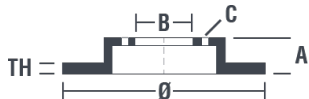

Dati tecnici disco

Assale Posteriore

Diametro
269 mm

Altezza totale (A)
68,5 mm

Diametro di centraggio (B)
68 mm

Numero fori (C)
4

Spessore (TH)
9,6 mm

Spessore min.
8,6 mm

Coppia di serraggio
Nm

Unità per scatola
2

Codice EAN
8020584485118

Codici marchi

Brembo
08.4851.10

AP
14123

Breco
BS 7350

Specifiche tecniche

Veicoli compatibili

NISSAN

Modello	Tipo	kW	Anno
280 ZX,ZXT (HGS130)	2.8	108	02/80 09/82
280 ZX,ZXT (HGS130)	2.8	103	10/78 06/83
SILVIA (S110)	1.8	68	01/79 05/83

Codici OE

Codici OE compatibili

NISSAN 43206R4800