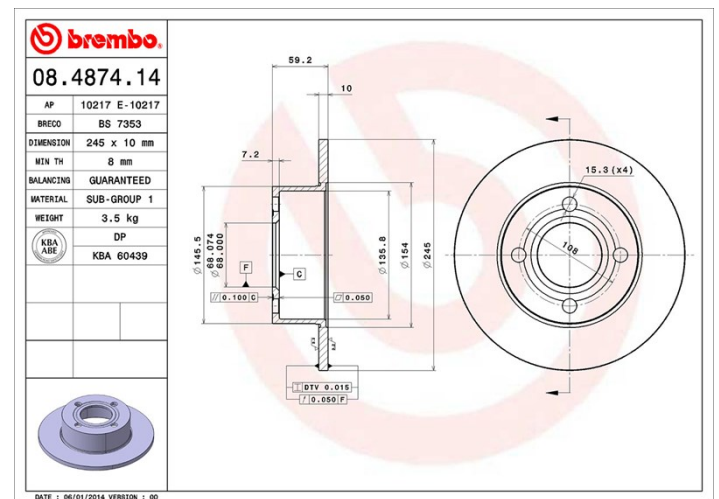

Dati tecnici disco

Assale Posteriore

Diametro
245 mm

Altezza totale (A)
59,2 mm

Diametro di centraggio (B)
68 mm

Numero fori (C)
4

Spessore (TH)
10 mm

Spessore min.
8 mm

Coppia di serraggio 
120 Nm

Unità per scatola
2

Codice EAN
8020584013199

Codici marchi

Brembo
08.4874.14

AP
10217 E

Breco
BS 7353

Specifiche tecniche