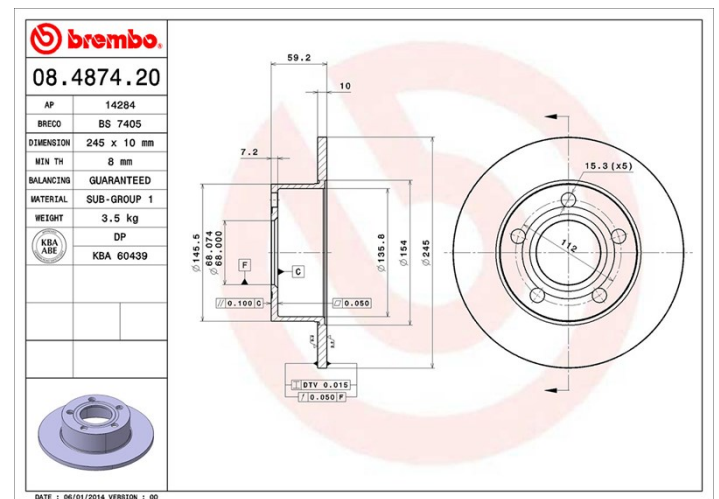

Dati tecnici disco

Assale Posteriore

Diametro
245 mm

Altezza totale (A)
59,2 mm

Diametro di centraggio (B)
68 mm

Numero fori (C)
5

Spessore (TH)
10 mm

Spessore min.
8 mm

Coppia di serraggio
120 Nm

Unità per scatola
2

Codice EAN
8020584487426

Codici marchi

Brembo
08.4874.20

AP
14284

Breco
BS 7405

Specifiche tecniche