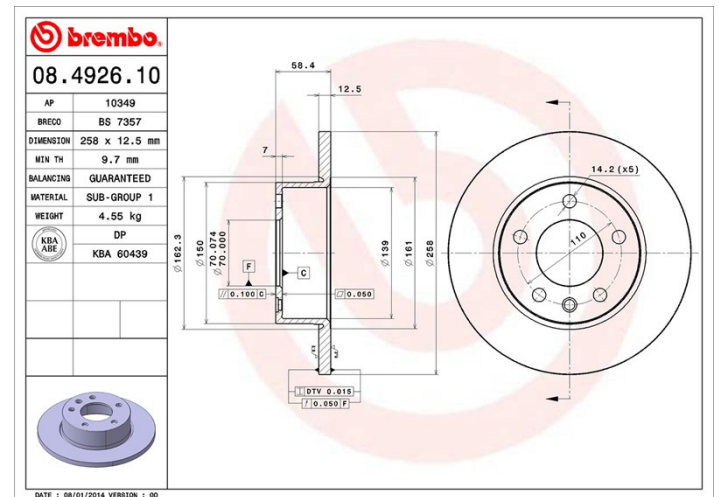

## Dati tecnici disco

**Assale** Anteriore

**Diametro**  
258 mm

**Altezza totale (A)**  
58,4 mm

**Diametro di centraggio (B)**  
70 mm

**Numero fori (C)**  
5

**Spessore (TH)**  
12,6 mm

**Spessore min.**  
9,7 mm

**Coppia di serraggio**   
110 Nm

**Unità per scatola**  
2

**Codice EAN**  
8020584492611

## Specifiche tecniche