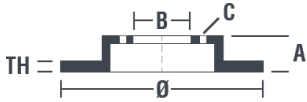

Dati tecnici disco

Assale Anteriore

Diametro
258 mm

Altezza totale (A)
58,4 mm

Diametro di centraggio (B)
70 mm

Numero fori (C)
5

Spessore (TH)
12,6 mm

Spessore min.
9,7 mm

Coppia di serraggio
110 Nm

Unità per scatola
2

Codice EAN
8020584492611