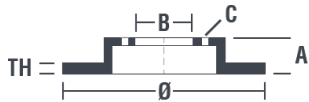

Dati tecnici disco

Assale Anteriore

Diametro
238 mm

Altezza totale (A)
29 mm

Diametro di centraggio (B)
57,1 mm

Numero fori (C)
3

Spessore (TH)
8 mm

Spessore min.
6 mm

Coppia di serraggio
90 Nm

Unità per scatola
2

Codice EAN
8020584012321

Codici marchi

Brembo
08.4929.14

AP
14128 E

Breco
BS 7358

Specifiche tecniche