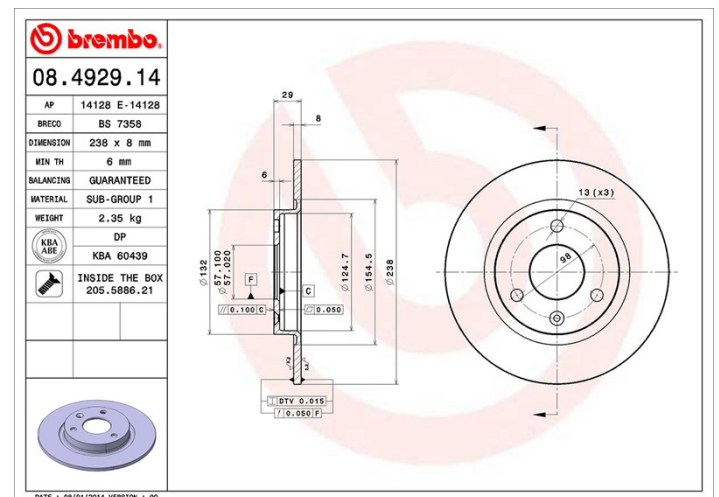

Dati tecnici disco

Assale Anteriore

Diametro
238 mm

Altezza totale (A)
29 mm

Diametro di centraggio (B)
57,1 mm

Numero fori (C)
3

Spessore (TH)
8 mm

Spessore min.
6 mm

Coppia di serraggio
90 Nm

Unità per scatola
2

Codice EAN
8020584012321

Codici marchi

Brembo
08.4929.14

AP
14128 E

Breco
BS 7358

Specifiche tecniche