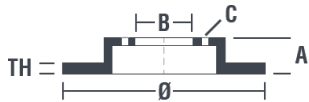

## Dati tecnici disco

**Assale** Anteriore

**Diametro**  
238 mm

**Altezza totale (A)**  
29 mm

**Diametro di centraggio (B)**  
57,1 mm

**Numero fori (C)**  
3

**Spessore (TH)**  
8 mm

**Spessore min.**  
6 mm

## Codici marchi

**Brembo**  
08.4929.75

**AP**  
X 14128

<b>brembo</b>	
<b>08.4929.75</b>	
AP	X 14128
DIMENSION	238 x 8 mm
MIN TH	6 mm
BALANZING	GUARANTEED
MATERIAL	SUB-GROUP 1
WEIGHT	2.35 kg
E11	90R
	02001202/26111
	INSIDE THE BOX
	205.5686.21
	08.4929.75
	
DATE : 06/11/2017 VERSION : 00	