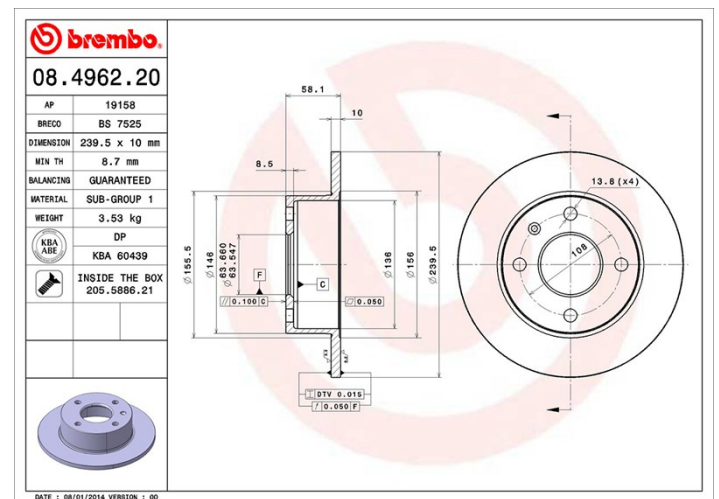

Dati tecnici disco

Assale Anteriore

Diametro
239,5 mm

Altezza totale (A)
58,1 mm

Diametro di centraggio (B)
63,6 mm

Numero fori (C)
4

Spessore (TH)
10 mm

Spessore min.
8,7 mm

Coppia di serraggio 
100 Nm

Unità per scatola
2

Codice EAN
8020584496220

Codici marchi

Brembo
08.4962.20

AP
19158

Breco
BS 7525

Specifiche tecniche