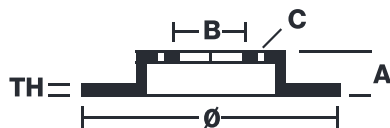

DISCO MAX 08.5334.75

Il disco Max 08.5334.75 è sinonimo di affidabilità

Il disco freno Brembo Max è caratterizzato dalla presenza di scanalature sulla superficie frenante. La particolare conformazione delle scanalature consente un'elevata resistenza al fading e un rinnovo costante del materiale di attrito, ripristinando rapidamente le condizioni ottimali di frenata. A completare il look sportivo la presenza della verniciatura UV.

- ✓ Qualità Brembo
- ✓ Performance
- ✓ Look sportivo
- ✓ Anticorrosione
- ✓ Viti di fissaggio
- ✓ Certificato ECE-R90
- ✓ Guida sportiva

Specifiche tecniche

Codice EAN
8020584533475

Posteriore

Diametro
247 mm