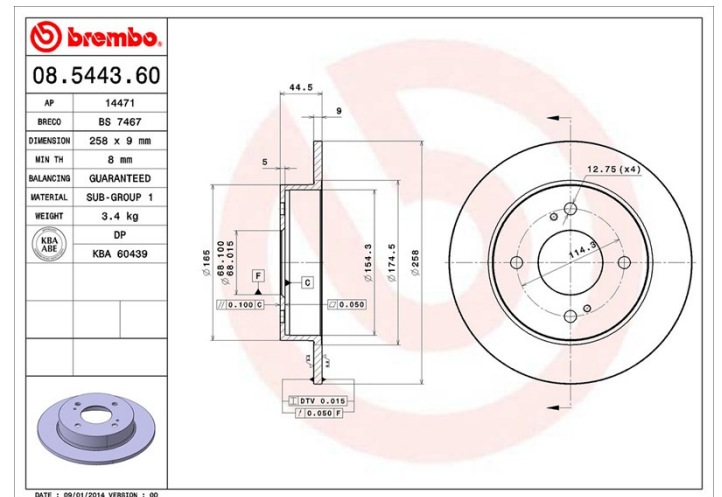

## Dati tecnici disco

**Assale** Posteriore

**Diametro**  
258 mm

**Altezza totale (A)**  
44,5 mm

**Diametro di centraggio (B)**  
68 mm

**Numero fori (C)**  
4

**Spessore (TH)**  
9 mm

**Spessore min.**  
8 mm

**Coppia di serraggio**   
110 Nm

**Unità per scatola**  
2

**Codice EAN**  
8020584544365

## Specifiche tecniche