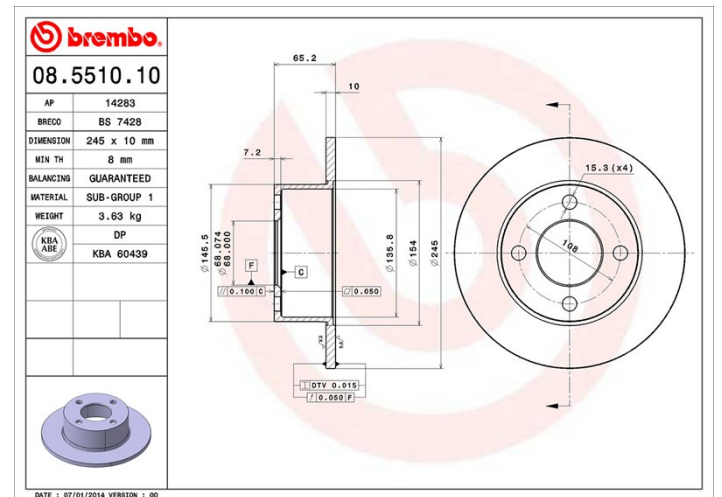

Dati tecnici disco

Assale Posteriore

Diametro
245 mm

Altezza totale (A)
65,2 mm

Diametro di centraggio (B)
68 mm

Numero fori (C)
4

Spessore (TH)
10 mm

Spessore min.
8 mm

Coppia di serraggio
120 Nm

Unità per scatola
2

Codice EAN
8020584551011

Codici marchi

Brembo
08.5510.10

AP
14283

Breco
BS 7428

Specifiche tecniche