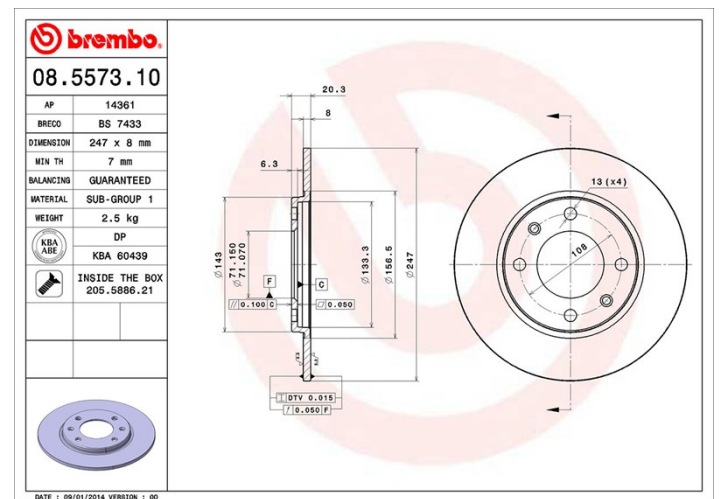

Dati tecnici disco

Assale Posteriore

Diametro
247 mm

Altezza totale (A)
20,3 mm

Diametro di centraggio (B)
71 mm

Numero fori (C)
4

Spessore (TH)
8 mm

Spessore min.
7 mm

Coppia di serraggio
85 Nm

Unità per scatola
2

Codice EAN
8020584557310

Codici marchi

Brembo
08.5573.10

AP
14361

Breco
BS 7433

Specifiche tecniche