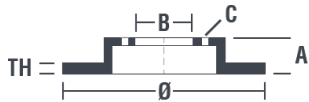

Dati tecnici disco

Assale Anteriore

Diametro
247 mm

Altezza totale (A)
32,5 mm

Diametro di centraggio (B)
57 mm

Numero fori (C)
3

Spessore (TH)
10 mm

Spessore min.
9 mm

Coppia di serraggio
75 Nm

Unità per scatola
2

Codice EAN
8020584558317