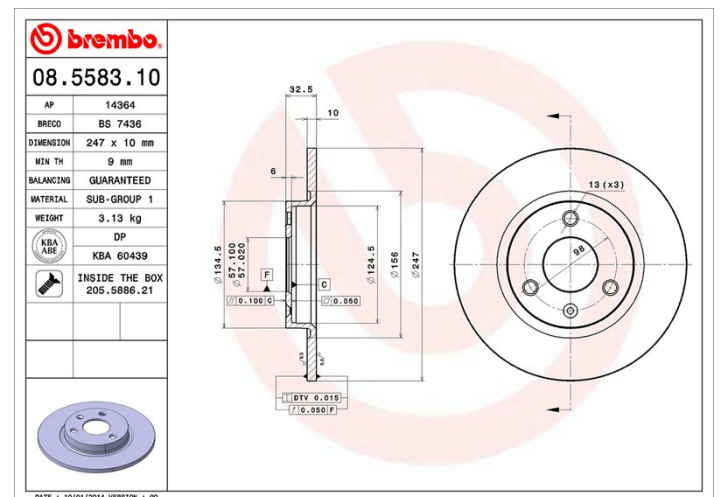

Dati tecnici disco

Assale Anteriore

Diametro
247 mm

Altezza totale (A)
32,5 mm

Diametro di centraggio (B)
57 mm

Numero fori (C)
3

Spessore (TH)
10 mm

Spessore min.
9 mm

Coppia di serraggio 
75 Nm

Unità per scatola
2

Codice EAN
8020584558317

Codici marchi

Brembo
08.5583.10

AP
14364

Breco
BS 7436

Specifiche tecniche

AX (ZA-_)	14 4x4	55	08/91 12/96
AX (ZA-_)	14 D	37	08/91 12/97
AX (ZA-_)	14 D	38	09/88 06/92
AX (ZA-_)	15 D	40	08/94 12/97
AX (ZA-_)	15 D	43	08/94 12/97
SAXO (S0, S1)	1.1 X,SX	40	05/96 09/03
SAXO (S0, S1)	1.1 X,SX	44	05/96 09/03