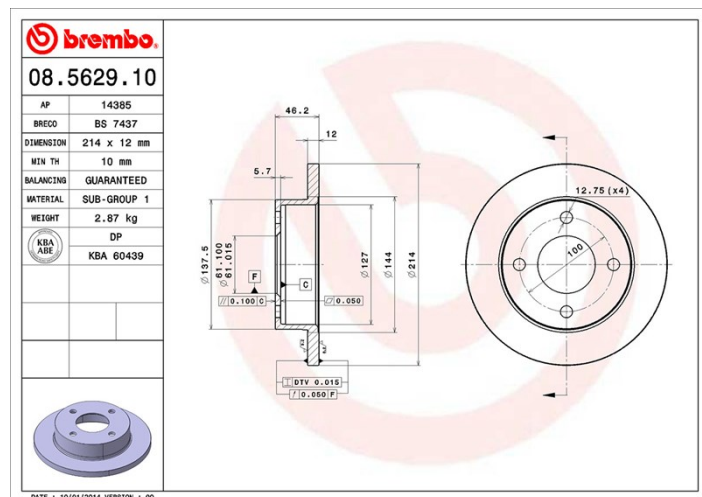

## Dati tecnici disco

**Assale** Anteriore

**Diametro**  
214 mm

**Altezza totale (A)**  
46,2 mm

**Diametro di centraggio (B)**  
61 mm

**Numero fori (C)**  
4

**Spessore (TH)**  
12 mm

**Spessore min.**  
10 mm

**Coppia di serraggio**   
110 Nm

**Unità per scatola**  
2

**Codice EAN**  
8020584562918

## Specifiche tecniche