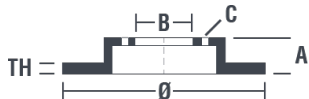

Dati tecnici disco

Assale Anteriore

Diametro
214 mm

Altezza totale (A)
46,2 mm

Diametro di centraggio (B)
61 mm

Numero fori (C)
4

Spessore (TH)
12 mm

Spessore min.
10 mm

Coppia di serraggio
110 Nm

Unità per scatola
2

Codice EAN
8020584562918