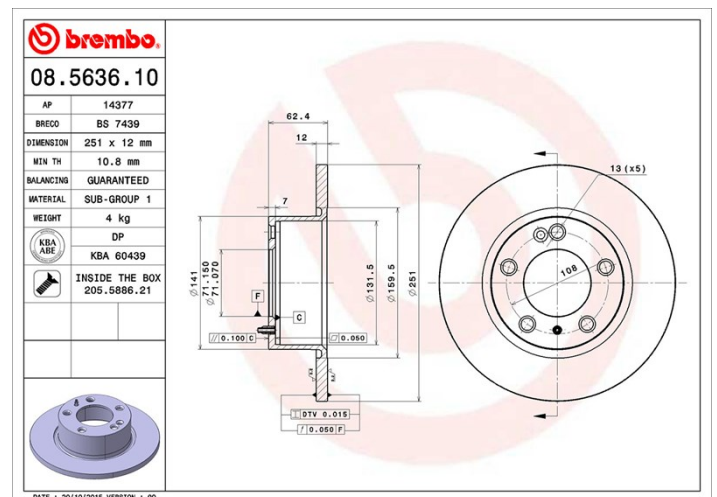

Dati tecnici disco

Assale Posteriore

Diametro
250 mm

Altezza totale (A)
62,4 mm

Diametro di centraggio (B)
71 mm

Numero fori (C)
5

Spessore (TH)
12 mm

Spessore min.
10,8 mm

Coppia di serraggio
Nm

Unità per scatola
2

Codice EAN
8020584563618

Codici marchi

Brembo
08.5636.10

AP
14377

Breco
BS 7439

Specifiche tecniche