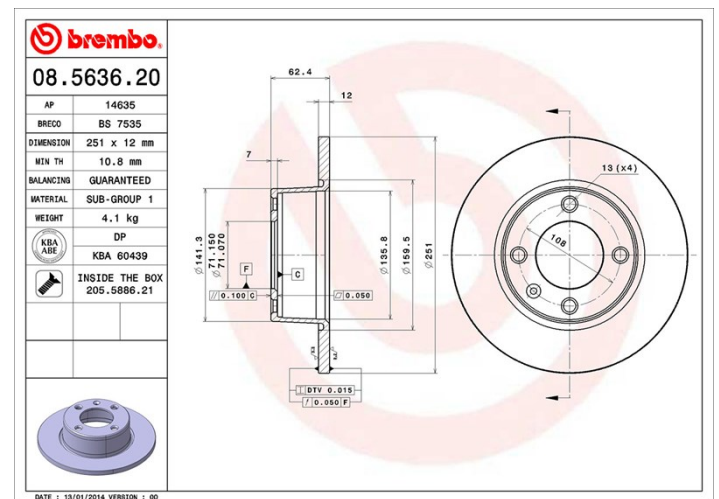

Dati tecnici disco

Assale Posteriore

Diametro
251 mm

Altezza totale (A)
62,4 mm

Diametro di centraggio (B)
71 mm

Numero fori (C)
4

Spessore (TH)
12 mm

Spessore min.
10,8 mm

Coppia di serraggio 
90 Nm

Unità per scatola
2

Codice EAN
8020584563625

Codici marchi

Brembo
08.5636.20

AP
14635

Breco
BS 7535

Specifiche tecniche