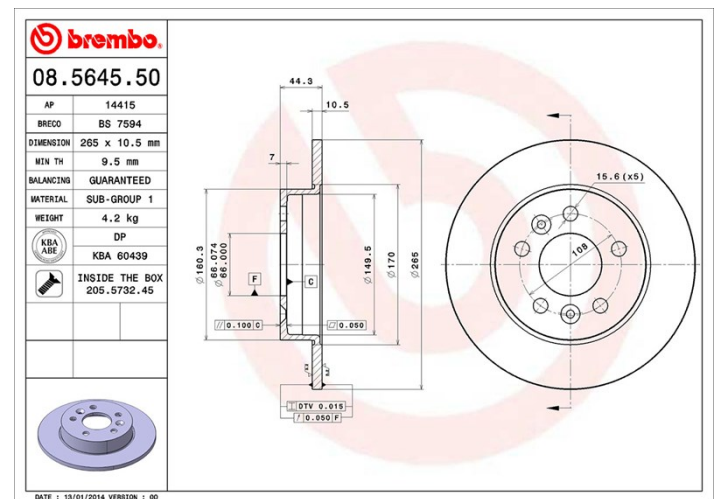

## Dati tecnici disco

**Assale** Posteriore

**Diametro**  
265 mm

**Altezza totale (A)**  
44,4 mm

**Diametro di centraggio (B)**  
66 mm

**Numero fori (C)**  
5

**Spessore (TH)**  
10,5 mm

**Spessore min.**  
9,5 mm

**Coppia di serraggio**   
110 Nm

**Unità per scatola**  
2

**Codice EAN**  
8020584564554

## Specifiche tecniche