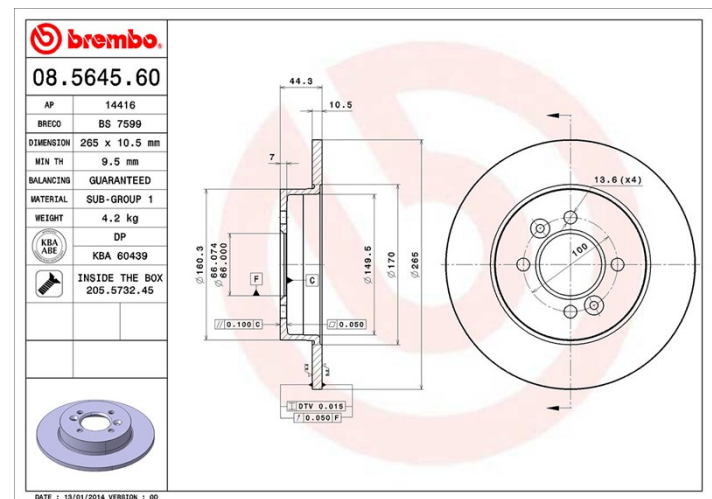

Dati tecnici disco

Assale Posteriore

Diametro
265 mm

Altezza totale (A)
44,4 mm

Diametro di centraggio (B)
66 mm

Numero fori (C)
4

Spessore (TH)
10,5 mm

Spessore min.
9,5 mm

Coppia di serraggio 
110 Nm

Unità per scatola
2

Codice EAN
8020584564561

Codici marchi

Brembo
08.5645.60

AP
14416

Breco
BS 7599

Specifiche tecniche