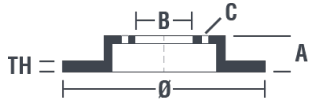

Dati tecnici disco

Assale Posteriore

Diametro
254 mm

Altezza totale (A)
54,3 mm

Diametro di centraggio (B)
66 mm

Numero fori (C)
5

Spessore (TH)
12 mm

Spessore min.
10,5 mm

Coppia di serraggio
Nm

Unità per scatola
2

Codice EAN
8020584564615

Codici marchi

Brembo
08.5646.10

AP
14412

Breco
BS 7448

Specifiche tecniche

Veicoli compatibili

RENAULT

Modello	Tipo	kW	Anno
25 (B29_)	2.0	88	03/87 12/93
25 (B29_)	2.0 (B297)	74	04/84 12/92
25 (B29_)	2.1 Diesel (B296)	46	04/84 05/89
25 (B29_)	2.1 Turbo-D FWD (B290, B29W)	63	04/84 12/92
25 (B29_)	2.2 (B29)	76	11/85 03/89
25 (B29_)	2.2 (B29B)	79	09/86 12/92
25 (B29_)	2.2 (B29E)	89	04/84 12/89
25 (B29_)	2.2 (B29E)	91	04/84 12/89

Codici OE

Codici OE compatibili